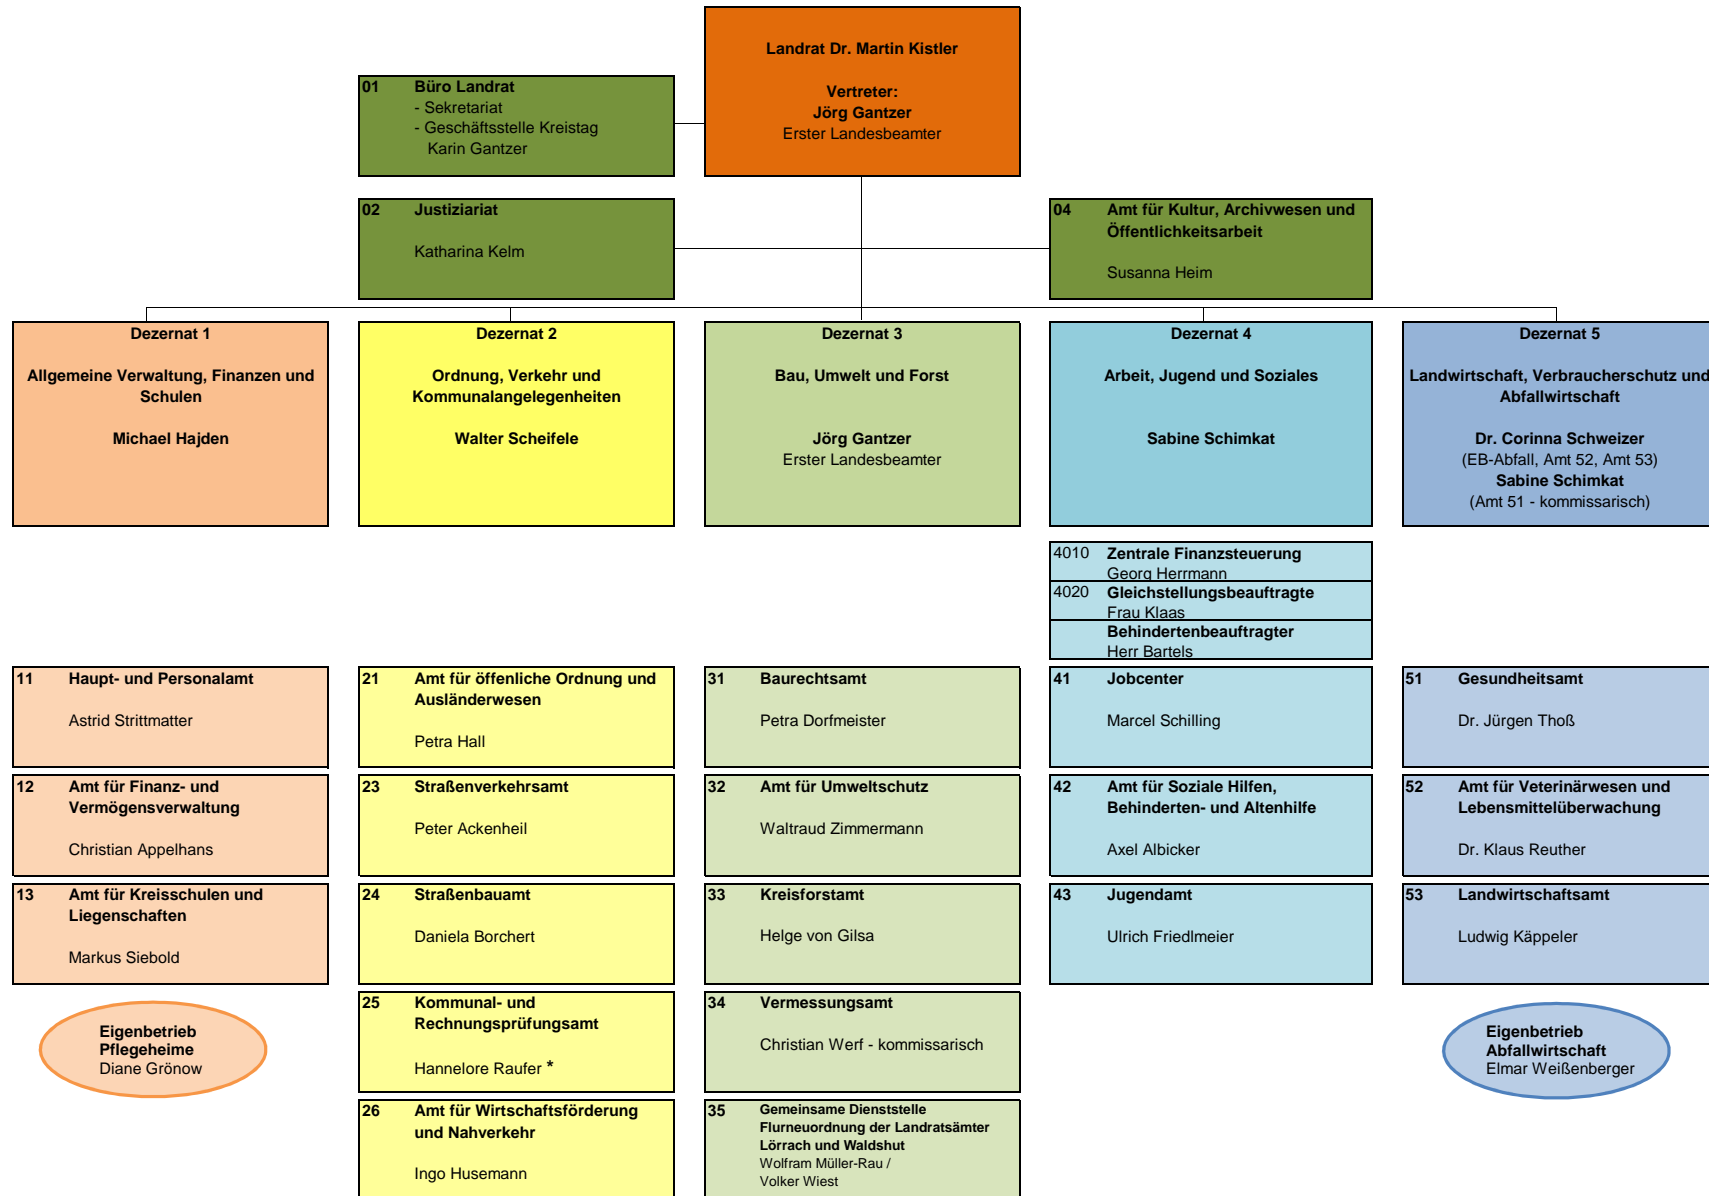

Organigramm Landratsamt Waldshut

Für den Bereich des Rechnungsprüfungsamtes - in Abweichung der Dezernatsorganisation - direkt dem Landrat unterstellt.