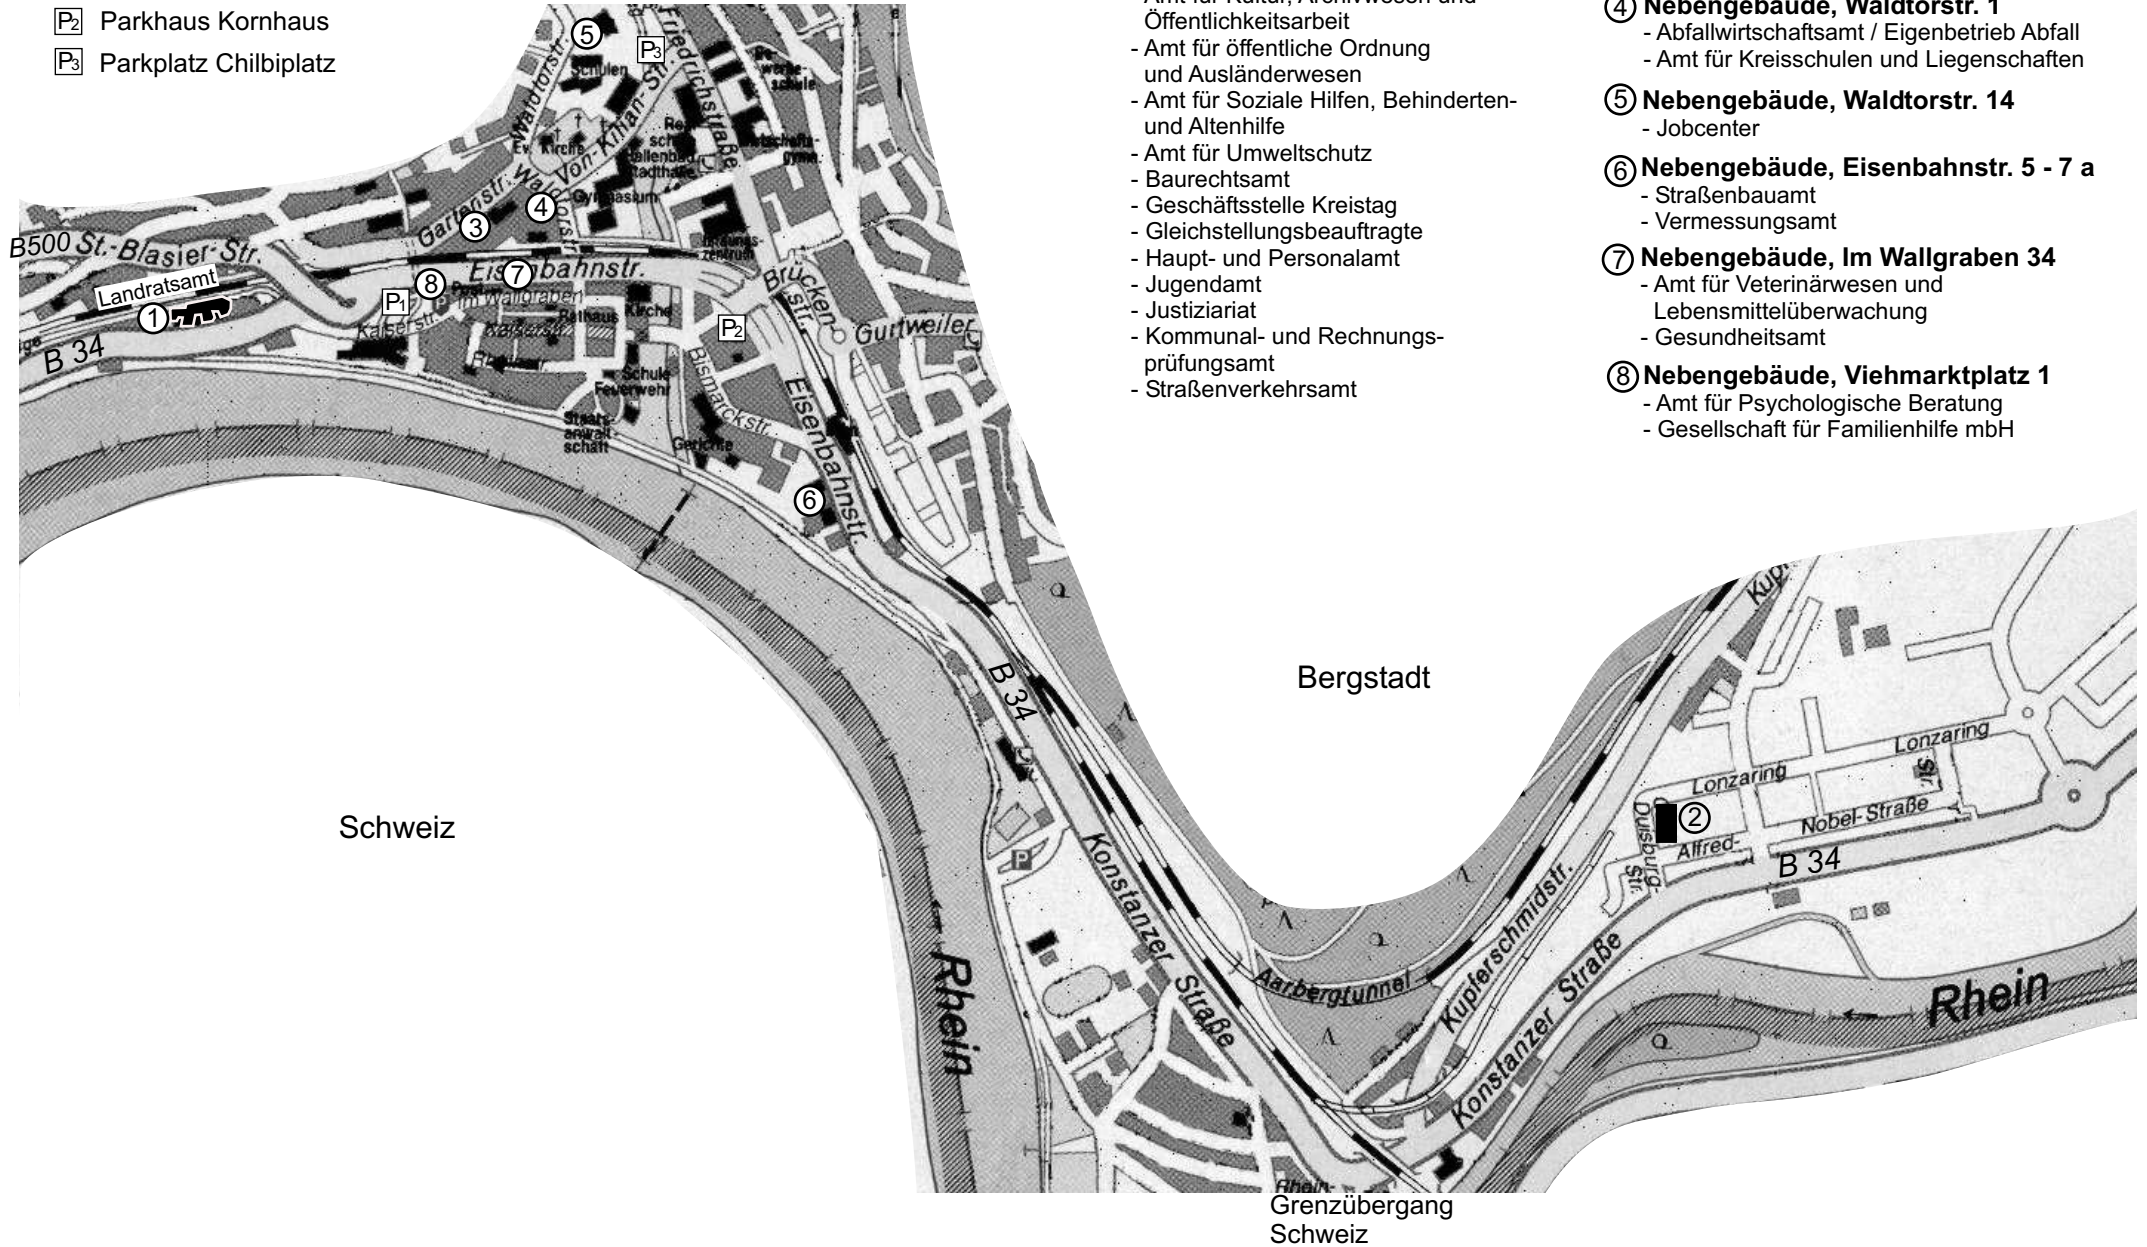

# WEGWEISER - LANDRATSAMT WALDSHUT

- P<sub>1</sub> Parkhaus Viehmarktplatz
- P<sub>2</sub> Parkhaus Kornhaus
- P<sub>3</sub> Parkplatz Chilbiplatz

Stadtteil Waldshut